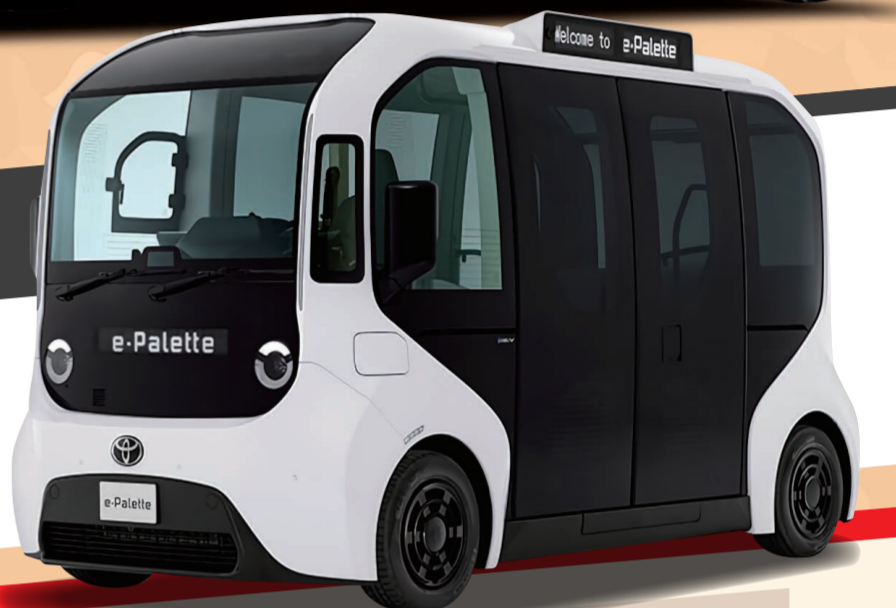

見れる! 触れる! 体感できる! トヨタのクルマが大集合!

## オールトヨタグループフェスティバル

**6.21日**  
10:00 » 16:00  
入場無料

【会場】  
トヨタ自動車東日本株式会社  
岩手工場

特別展示 予定車両

【GR YARIS Rally1 (2026年WRC参戦モデル)】

勝田貴元選手が世界で戦う、WRC最前線のマシン。世界最高峰ラリーの迫力を、間近で体感せよ。

【GR YARIS GR4 Rally DAT】

眞貝知志選手とともに全日本ラリーJN-1クラスを駆け抜けた一台。国内トップレベルの戦いを支える、本格ラリーマシン。

【ORC・HAL-86 YH 亮+TO】

ロンドンブーツ1号2号の田村亮選手、トヨタタイムズの富川悠太選手がラリーチャレンジに参戦されたクルマ。

出演ドライバー トークゲスト 佐々木 雅弘選手  
GR/LEXUSの車両開発にも携わる実力派ドライバー。ニュルブルクリンク24時間レースやスーパー耐久など様々なカテゴリで活躍中

出演ドライバー トークゲスト 平良 響選手  
2020年 FIA-F4選手権で10連勝しチャンピオンに。SUPER GTやスーパー耐久など様々なカテゴリで活躍中

トークゲスト 富川悠太さん  
トヨタ公式取材をきっかけにモータースポーツにハマり、ラリー&レースに挑戦中!

特別展示!! 予定車両  
次世代モビリティ「e-Palette」  
さまざまなモビリティサービスに活用できるバッテリーEV「e-Palette(イーパレット)」を特別展示!