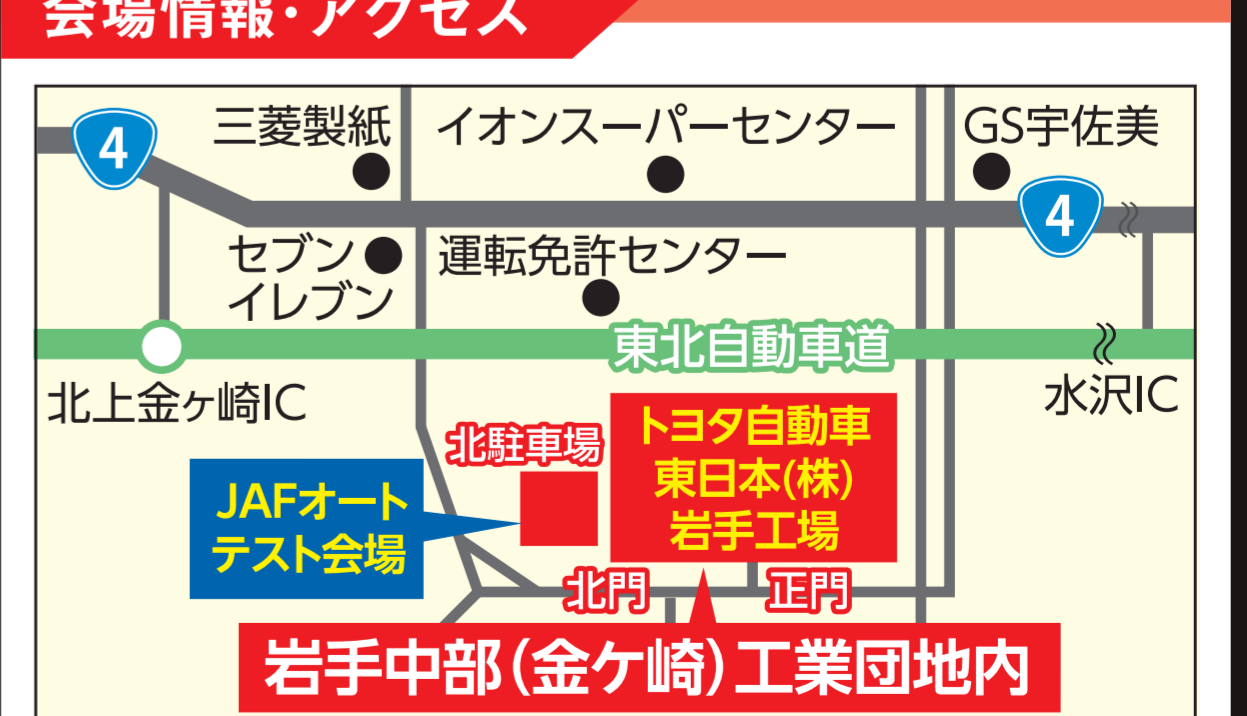

### オフロード体験

【会場】会場内正門側 10:00~  
大迫力の丸太コースや階段キットなどの特設オフロードコースを、ランクル250で同乗体験 ※同乗体験は抽選となります。詳しくはオフロード体験受付にて。

### トヨタ車 ほぼ全車種展示!!

ファミリー・キッズ企画  
タイヤチャレンジ  
実際の車で発泡スチロール製のタイヤ交換にチャレンジ!  
君もかっこいいエンジニアに!

JAF子ども免許証作成  
ラジコン/ミニ四駆体験コーナー

餅まき大会実施!  
子ども向けのお菓子まきも実施!  
どなたでもご参加いただけます!!  
【時間】13:00~

グルメ/来場者特典  
会場内に 県内各地からキッチンカーが集結! グルメストリートが登場!!  
先着4,000名さま お食事補助券プレゼント!!  
グルメストリート等で使える  
ALL TOYOTA GROUP FESTIVAL 2026 グルメストリート お食事補助券

同時開催  
会場生放送!! IBCラジオ特別番組 [10:00~12:00] 菊池 幸見 川島 有貴  
桐友会会員企業商品展示 などなどお楽しみ満載!

- 岩手トヨタ
- 岩手トヨペット
- トヨタカローラ岩手
- トヨタカローラ南岩手
- ネットトヨタ岩手
- ネットトヨタ盛岡
- 岩手タイハツ販売株式会社
- 岩手日野自動車株式会社

岩手県胆沢郡金ヶ崎町西根森山1 TEL.0197-41-1120  
完成車ヤードのためペットのご同伴はお断りいたします。(補助犬の入場は可能です)  
JAFオートテストご参加の方は、北駐車場をご利用ください。